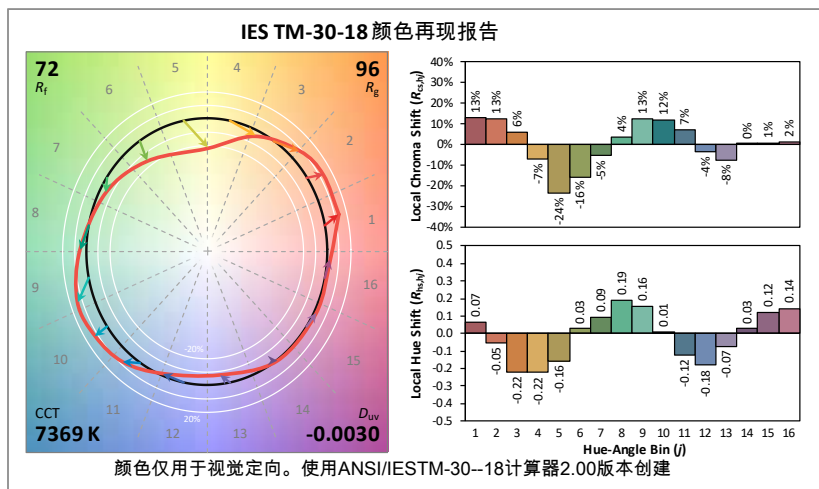

使用相同的灯具即可展现出丰富的色彩。

DMX 和主机控制

DMX 输入与串接，拥有可供独立操作的 12 个内置色彩预设及 5 个内置序列。

颜色指标信息

SOURCE 4WRD COLOR 3200 K TM-30-18

SOURCE 4WRD COLOR 5600 K TM-30-18

颜色指标信息

SOURCE 4WRD COLOR FULL-ON

其他色彩指标

	3200 K	5600 K
CRI R _s (R _g)	83 (57)	72 (1)
TLCI	75	69

光度测定信息

如果需要 Source 4WRD Color 光度测定的完整数据，请查看 Source 4WRD 光度测定指南，网址：etconnect.com。

角度	S4WRD COLOR FULL-ON	S4WRD COLOR 3200 K	S4WRD COLOR 5600 K
5	2,735	2,081	2,501
10	3,453	2,627	3,157
14	3,605	2,743	3,296
19	3,057	2,326	2,795
19 EDLT	3,583	2,726	3,276
26	3,728	2,837	3,408
26 EDLT	4,811	3,713	4,463
36	4,576	3,482	4,184
36 EDLT	4,559	3,469	4,168
50	4,113	3,130	3,760
50 EDLT	4,176	3,178	3,818
70	4,974	3,785	4,548
90	4,784	3,640	4,374