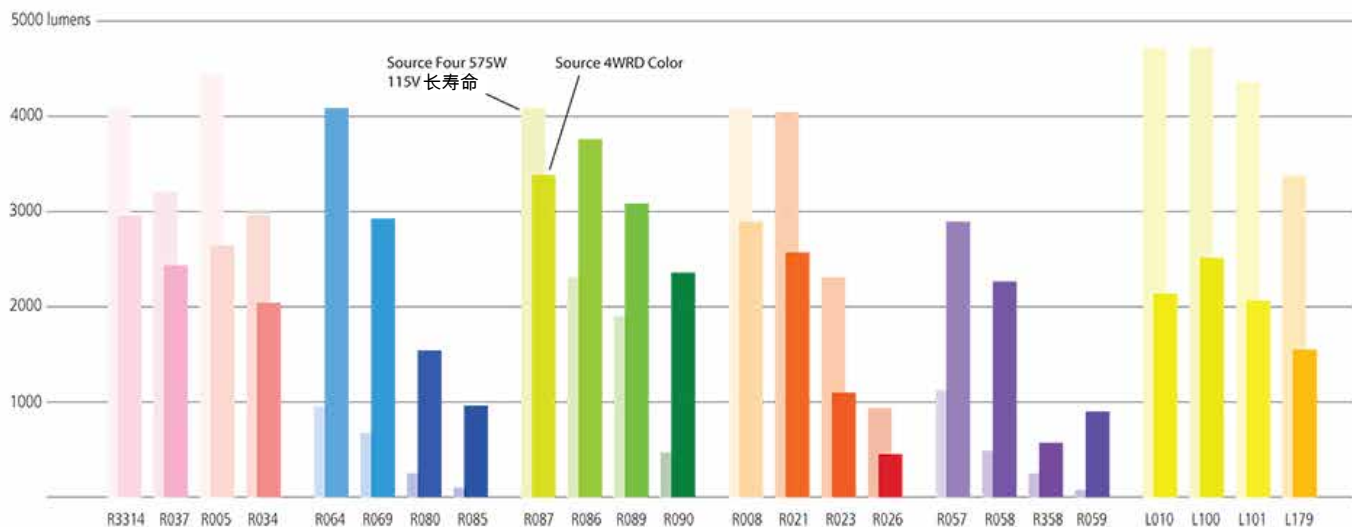

使用相同的灯具即可展现出丰富的色彩。

DMX 和主机控制

DMX 输入与串接，拥有可供独立操作的 12 个内置色彩预设及 5 个内置序列。

颜色指标信息

SOURCE 4WRD COLOR 3200 K TM-30-18

SOURCE 4WRD COLOR 5600 K TM-30-18

颜色指标信息

SOURCE 4WRD COLOR FULL-ON

其他色彩指标

	3200 K	5600 K
CRI R _s (R _g)	83 (57)	72 (1)
TLCI	75	69

光度测定信息

如果需要 Source 4WRD Color 光度测定的完整数据，请查看 Source 4WRD 光度测定指南，网址：etconnect.com。

角度	S4WRD COLOR FULL-ON	S4WRD COLOR 3200 K	S4WRD COLOR 5600 K
5	2,735	2,081	2,501
10	3,453	2,627	3,157
14	3,605	2,743	3,296
19	3,057	2,326	2,795
19 EDLT	3,583	2,726	3,276
26	3,728	2,837	3,408
26 EDLT	4,811	3,713	4,463
36	4,576	3,482	4,184
36 EDLT	4,559	3,469	4,168
50	4,113	3,130	3,760
50 EDLT	4,176	3,178	3,818
70	4,974	3,785	4,548
90	4,784	3,640	4,374