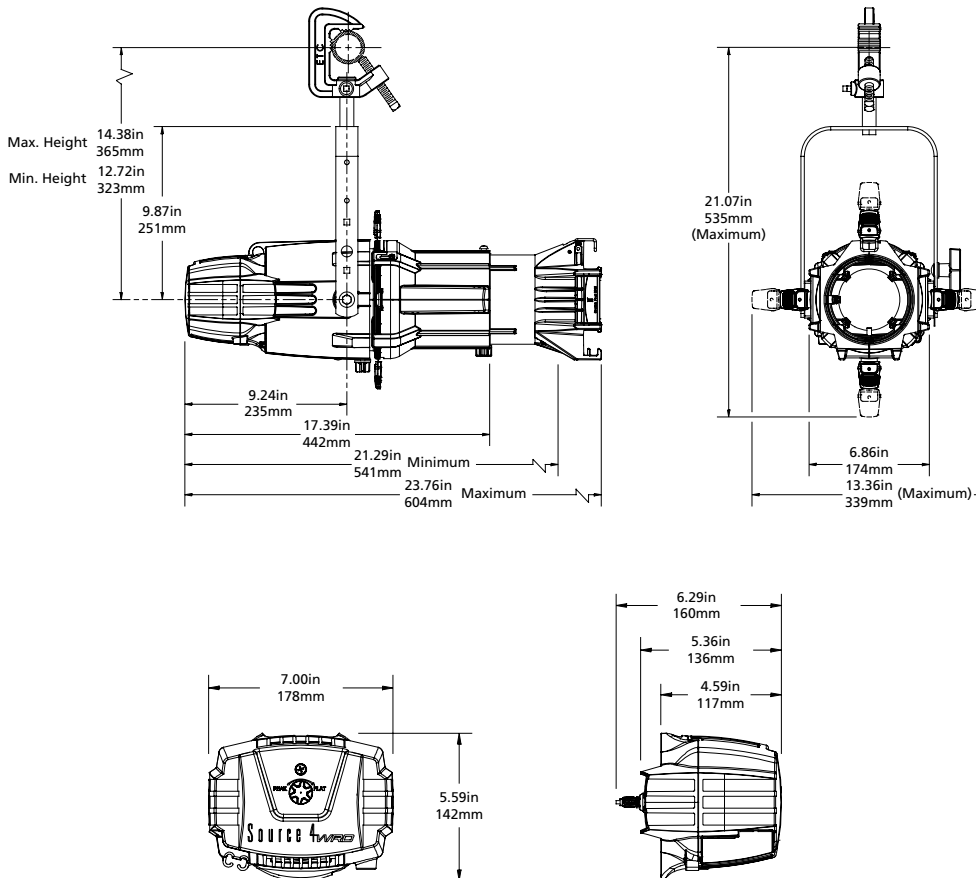

物理特性

Source 4WRD Color 尺寸 (120 V 及 240 V)

型号	高度		宽度		深度	
	英寸	毫米	英寸	毫米	英寸	毫米
Source 4WRD Color 改进套件	5.59	142	7.00	178	6.29	160
带有灯体和 26°镜筒的 Source 4WRD Color	21.07	535	13.36	339	23.76	604

Source 4WRD Color 重量* (120 V 和 240 V)

型号	重量		装运重量	
	磅	公斤	磅	公斤
Source 4WRD Color 改进套件	3.73	1.69	4.25	1.93
带有灯体的 Source 4WRD Color	13.20	5.99	14.00	6.35

*Source 4WRD Color 在标准灯头组件之上增加了 0.93 kg (2.05 lb) 的灯具总重量。

Corporate Headquarters • Middleton, WI USA

Global Offices • London, UK • Rome, IT • Holzkirchen, DE • Paris, FR • Hong Kong • Dubai, UAE • Singapore • New York, NY • Orlando, FL • Los Angeles, CA

Copyright©2020 ETC. All Rights Reserved. All product information and specifications subject to change. Rev C 2021-01

Trademark and patent info: etconnect.com/IP

etconnect.com