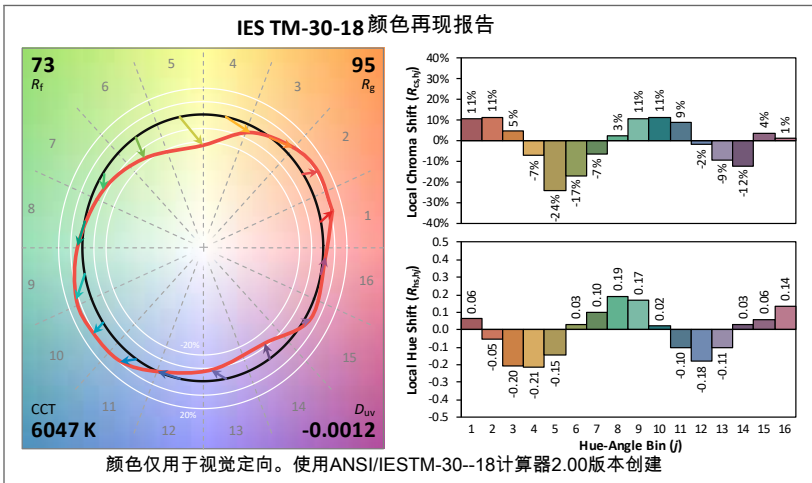

使用相同的灯具即可展现出丰富的色彩。

DMX 和主机控制

DMX 输入与串接，拥有可供独立操作的 12 个内置色彩预设及 5 个内置序列。

颜色指标信息

SOURCE 4WRD COLOR 3200 K TM-30-18

SOURCE 4WRD COLOR 5600 K TM-30-18

颜色指标信息

SOURCE 4WRD COLOR FULL-ON

其他色彩指标

	3200 K	5600 K
CRI R _s (R _g)	83 (57)	72 (1)
TLCI	75	69

光度测定信息

如果需要 Source 4WRD Color 光度测定的完整数据，请查看 Source 4WRD 光度测定指南，网址：etconnect.com。

角度	S4WRD COLOR FULL-ON	S4WRD COLOR 3200 K	S4WRD COLOR 5600 K
5	2,735	2,081	2,501
10	3,453	2,627	3,157
14	3,605	2,743	3,296
19	3,057	2,326	2,795
19 EDLT	3,583	2,726	3,276
26	3,728	2,837	3,408
26 EDLT	4,811	3,713	4,463
36	4,576	3,482	4,184
36 EDLT	4,559	3,469	4,168
50	4,113	3,130	3,760
50 EDLT	4,176	3,178	3,818
70	4,974	3,785	4,548
90	4,784	3,640	4,374