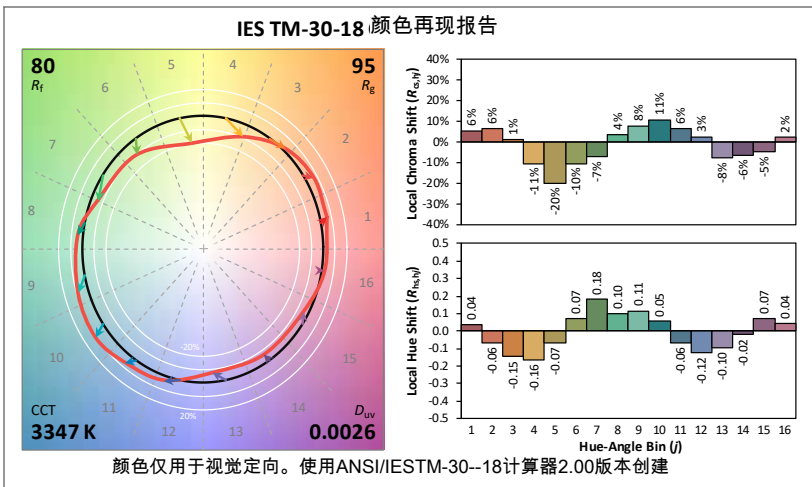

耐温性

环境工作温度	5°-40° C (41°-104° F)
散热扇 (可控)	有 (无)
光衰补偿	无
dB 范围	27 dBa (平均 1 m)
BTU/小时	458 (120 V) 449 (240 V)

物理特性

材料	铸铝
颜色选项	黑色、白色或自定义颜色选择
安装方式	灯梁
IP 等级	IP20, 仅限室内
重量	3.6 lb (1.63 kg) (仅限改进套件)
随附配件	Source 4WRD 安装杆和反射柔光器

质保

改进套件	3年
------	----

法规与合规性

经核准的法规标准	UL 1573 (完整灯具) UL 1598C (改进套件) CSA C22.2 No. 166 (完整灯具) CSA TIL B79-A (改进套件) 符合 CE 规范
----------	---

产品特点

简单的 LED 改进

该设计旨在顷刻间将任何全尺寸的 Source Four 白炽灯转变为 LED 灯具。

为任何空间增添颜色

使用相同的灯具即可展现出丰富的色彩。

DMX 和主机控制

DMX 输入与串接，拥有可供独立操作的 12 个内置色彩预设及 5 个内置序列。

颜色指标信息

SOURCE 4WRD COLOR 3200 K TM-30-18

SOURCE 4WRD COLOR 5600 K TM-30-18

颜色指标信息

SOURCE 4WRD COLOR FULL-ON

其他色彩指标

	3200 K	5600 K
CRI R _s (R _g)	83 (57)	72 (1)
TLCI	75	69

光度测定信息

如果需要 Source 4WRD Color 光度测定的完整数据，请查看 Source 4WRD 光度测定指南，网址：etconnect.com。

角度	S4WRD COLOR FULL-ON	S4WRD COLOR 3200 K	S4WRD COLOR 5600 K
5	2,735	2,081	2,501
10	3,453	2,627	3,157
14	3,605	2,743	3,296
19	3,057	2,326	2,795
19 EDLT	3,583	2,726	3,276
26	3,728	2,837	3,408
26 EDLT	4,811	3,713	4,463
36	4,576	3,482	4,184
36 EDLT	4,559	3,469	4,168
50	4,113	3,130	3,760
50 EDLT	4,176	3,178	3,818
70	4,974	3,785	4,548
90	4,784	3,640	4,374